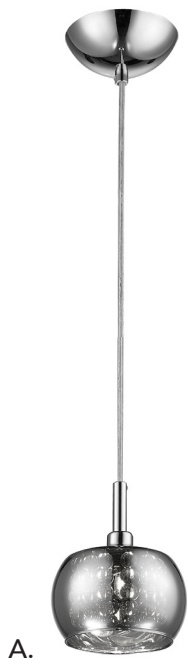

| | Dia. (cm) | H (cm) | Wt (Kg) | Proj. (cm) | No. of Lights | MAX Watt | Bulb Type | Finish | Min./Max Hanging Height (cm) | Class | Dimmable |
|----|--------------|-----------|------------|---------------|------------------|-------------|--------------|--------|---------------------------------|-------|----------|
| A. | 39 | 40 | 5.15 | - | 9 | 33 | G9 | Chrome | 50-180 | II | Yes |
| B. | 87x25 | 45 | 6.9 | - | 9 | 33 | G9 | Chrome | 35-147 | II | Yes |
| C. | 20 | 25 | 0.75 | 11 | 2 | 33 | G9 | Chrome | - | II | Yes |

| | Dia. (cm) | H (cm) | Wt (Kg) | Proj. (cm) | No. of Lights | MAX Watt | Bulb Type | Finish | Min./Max Hanging Height (cm) | Class | Dimmable |
|----|--------------|-----------|------------|---------------|------------------|-------------|--------------|--------|---------------------------------|-------|----------|
| A. | 38 | 27 | 7.7 | - | 6 | 28 | G9 | Chrome | Flush 27 | I | Yes |
| B. | 80x40 | 27 | 19.5 | - | 12 | 28 | G9 | Chrome | 27-120 | I | Yes |
| C. | 140x48 | 27 | 55 | - | 18 | 28 | G9 | Chrome | 27-120 | I | Yes |
| D. | 28.5 | 24 | 2.6 | 16 | 3 | 28 | G9 | Chrome | - | I | Yes |

C.

Two Sizes Available
A. B.

D.

E. - Wall

| | Dia. (cm) | H (cm) | Wt (Kg) | Proj. (cm) | No. of Lights | MAX Watt | Bulb Type | Finish | Min./Max Hanging Height (cm) | Class | Dimmable |
|----|--------------|-----------|------------|---------------|------------------|-------------|--------------|--------|---------------------------------|-------|----------|
| A. | 48 | 22 | 9 | - | 8 | 40 | E14 | Chrome | 40-120 | I | Yes |
| B. | 60 | 22 | 12.3 | - | 12 | 40 | E14 | Chrome | 40-120 | I | Yes |
| C. | 84x38 | 35 | 13.7 | - | 10 | 40 | E14 | Chrome | 50-120 | I | Yes |
| D. | 140x48 | 35 | 25 | - | 16 | 40 | E14 | Chrome | 50-120 | I | Yes |
| E. | 24 | 18 | 1.3 | 14 | 2 | 40 | E14 | Chrome | - | I | Yes |