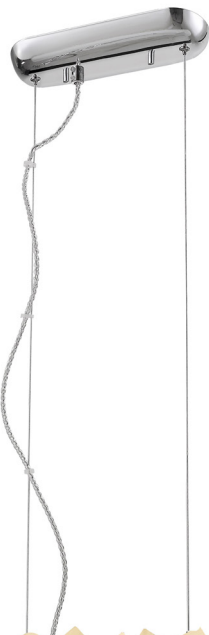

H. - Wall

I.

E.

Two Sizes Available
A. B.

D.

Two Sizes Available
F. G.

H. - Wall

| | Dia. (cm) | H (cm) | Wt (Kg) | Proj. (cm) | No. of Lights | MAX Watt | Bulb Type | Finish | Min./Max Hanging Height (cm) | Class | Dimmable |
|----|--------------|-----------|------------|---------------|------------------|-------------|--------------|-------------|---------------------------------|-------|----------|
| A. | 34 | 35 | 5.9 | - | 4 | 40 | E14 | Chrome/Gold | Flush 35 | II | Yes |
| B. | 41 | 35 | 7.6 | - | 5 | 40 | E14 | Chrome/Gold | Flush 35 | II | Yes |
| C. | 22 | 30 | 2.8 | - | 1 | 40 | E27 | Chrome/Gold | 50-154 | II | Yes |
| D. | 34 | 35 | 6.1 | - | 4 | 40 | E14 | Chrome/Gold | 54-154 | II | Yes |
| E. | 48 | 43 | 11.5 | - | 6 | 40 | E14 | Chrome/Gold | 62-162 | II | Yes |
| F. | 87x22 | 34 | 15.1 | - | 6 | 40 | E14 | Chrome/Gold | 44-150 | II | Yes |
| G. | 141x40 | 75 | 30 | - | 9 | 40 | E14 | Chrome/Gold | 75-150 | II | Yes |
| H. | 21 | 34 | 1.9 | 11 | 2 | 33 | G9 | Chrome/Gold | - | II | Yes |
| I. | 20 | 39.5 | 3.2 | - | 1 | 40 | E14 | Chrome/Gold | - | II | No |