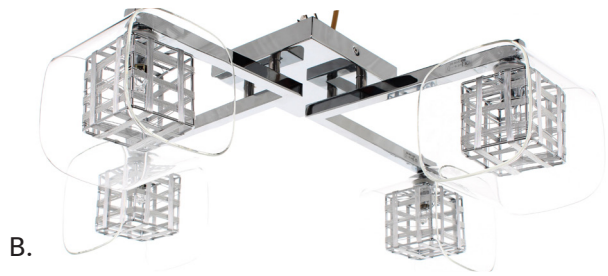

B.

C.

E.

F. - Wall

G.

| | Dia. (cm) | H (cm) | Wt (Kg) | Proj. (cm) | No. of Lights | MAX Watt | Bulb Type | Finish | Min./Max Hanging Height (cm) | Class | Dimmable |
|----|--------------|-----------|------------|---------------|------------------|-------------|--------------|-------------|---------------------------------|-------|----------|
| A. | 42 | 15 | 3.3 | - | 4 | 33 | G9 | Chrome | Flush 15 | I | Yes |
| B. | 58 | 19 | 3 | - | 4 | 33 | G9 | Chrome/Gold | Flush 19 | II | Yes |
| C. | 58 | 19 | 3.2 | - | 4 | 33 | G9 | Chrome/Gold | 38-100 | I | Yes |
| D. | 99x12 | 16 | 3 | - | 4 | 33 | G9 | Chrome | 30-139 | I | Yes |
| E. | 60 | 19 | 4 | - | 6 | 33 | G9 | Chrome/Gold | 38-100 | I | Yes |
| F. | 16 | 16 | 0.7 | 15 | 1 | 33 | G9 | Chrome/Gold | - | I | Yes |
| G. | 12 | 30 | 0.8 | - | 1 | 33 | G9 | Chrome/Gold | - | II | No |
| H. | 26 | 153 | 7 | - | 3 | 33 | G9 | Chrome | - | II | No |

E.

Three Sizes Available
A. B. C.

G. - Wall

Three Sizes Available
D. E. F.

| | Dia. (cm) | H (cm) | Wt (Kg) | Proj. (cm) | No. of Lights | MAX Watt | Bulb Type | Finish | Min./Max Hanging Height (cm) | Class | Dimmable |
|----|--------------|-----------|------------|---------------|------------------|-------------|--------------|---------------|---------------------------------|-------|----------|
| A. | 43 | 20 | 2.7 | - | 5 | 33 | G9 | Gold / Chrome | Flush 22 | II | Yes |
| B. | 52 | 22 | 3.5 | - | 6 | 33 | G9 | Gold / Chrome | Flush 22 | II | Yes |
| C. | 59 | 22 | 5.2 | - | 7 | 33 | G9 | Chrome | Flush 22 | II | Yes |
| D. | 43 | 20 | 2.7 | - | 5 | 33 | G9 | Chrome | 30 - 144 | II | Yes |
| E. | 52 | 21 | 3.5 | - | 6 | 33 | G9 | Gold / Chrome | 35 - 144 | II | Yes |
| F. | 59 | 22 | 5.2 | - | 7 | G9 | G9 | Chrome | 35 - 144 | II | Yes |
| G. | 19 | 17.5 | 0.8 | 11 | 1 | G9 | G9 | Gold / Chrome | - | II | Yes |