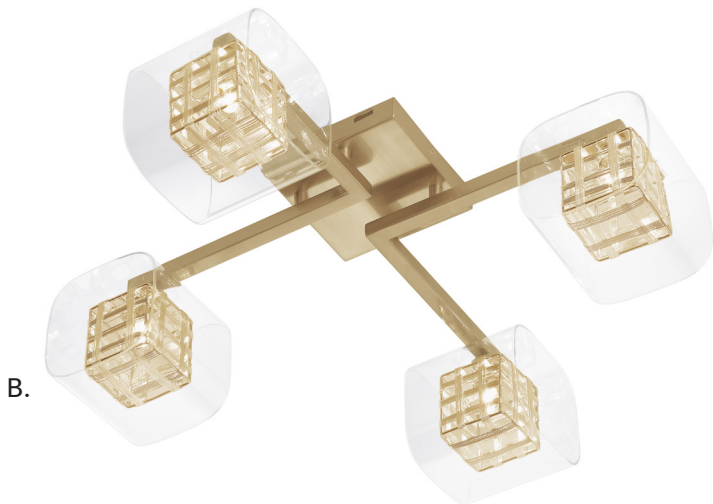

A.

B.

D.

E.

C.

| | Dia. (cm) | H (cm) | Wt (Kg) | Proj. (cm) | No. of Lights | MAX Watt | Bulb Type | Finish | Min/Max Hanging Height (cm) | Class | Dimmable |
|----|-----------|--------|---------|------------|---------------|----------|-----------|------------|-----------------------------|-------|----------|
| A. | 30 | 42 | 1.9 | - | 1 | 40 | E27 | Gold/Smoke | 40-120 | I | Yes |
| B. | 96x20 | 26 | 3.2 | - | 3 | 40 | E27 | Gold/Smoke | 34-150 | I | Yes |
| C. | 160x20 | 26 | 6.1 | - | 5 | 40 | E27 | Gold/Smoke | 34-150 | I | Yes |
| D. | 16 | 60 | 2.4 | - | 1 | 40 | E27 | Gold/Smoke | - | II | No |
| E. | 30 | 158 | 7 | - | 1 | 40 | E27 | Gold/Smoke | - | II | No |

A.

C.

B.

| | Dia. (cm) | H (cm) | Wt (Kg) | Proj. (cm) | No. of Lights | MAX Watt | Bulb Type | Finish | Min./Max Hanging Height (cm) | Class | Dimmable |
|----|-----------|--------|---------|------------|---------------|----------|-----------|-----------------|------------------------------|-------|----------|
| A. | 30 | 40 | 2.1 | - | 1 | 40 | E27 | Champagne/Smoke | 55-160 | I | Yes |
| B. | 40 | 52 | 3.7 | - | 2 | 40 | E27 | Champagne/Smoke | 60-160 | I | Yes |
| C. | 48 | 60 | 6.3 | - | 4 | 40 | E27 | Champagne/Smoke | 75-160 | I | Yes |