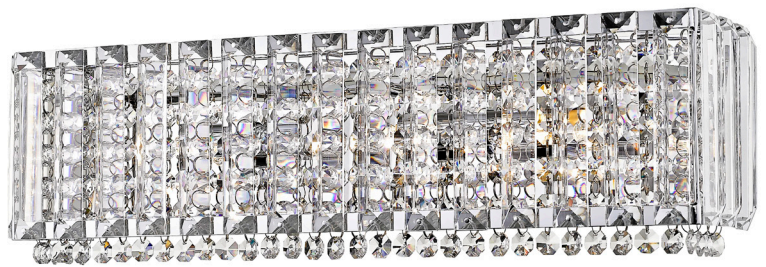

Two Sizes Available
F.G.

Impex

Three Sizes Available
C. D. E.

Two Sizes Available
A. B.

H. - Wall

I. - Wall

| | Dia. (cm) | H (cm) | Wt (Kg) | Proj. (cm) | No. of Lights | MAX Watt | Bulb Type | Finish | Min./Max Hanging Height (cm) | Class | Dimmable |
|----|--------------|-----------|------------|---------------|------------------|----------|-----------|--------|---------------------------------|-------|----------|
| A. | 35 | 21 | 2.5 | - | 4 | 33 | G9 | Chrome | Flush 21 | II | Yes |
| B. | 42 | 21 | 4.7 | - | 5 | 33 | G9 | Chrome | Flush 21 | II | Yes |
| C. | 35 | 44 | 2.8 | - | 4 | 33 | G9 | Chrome | 30-144 | II | Yes |
| D. | 42 | 44 | 5.3 | - | 5 | 33 | G9 | Chrome | 32-144 | II | Yes |
| E. | 52 | 47 | 6.9 | - | 6 | 33 | G9 | Chrome | 36-146 | II | Yes |
| F. | 86x24 | 57 | 8.9 | - | 7 | 33 | G9 | Chrome | 28-146 | II | Yes |
| G. | 145x36 | 47 | 28 | - | 11 | 33 | G9 | Chrome | 47-150 | II | Yes |
| H. | 17.7 | 21.8 | 1.3 | 10 | 2 | 33 | G9 | Chrome | - | I | Yes |
| I. | 49 | 14 | 1.7 | 10 | 3 | 33 | G9 | Chrome | - | I | Yes |